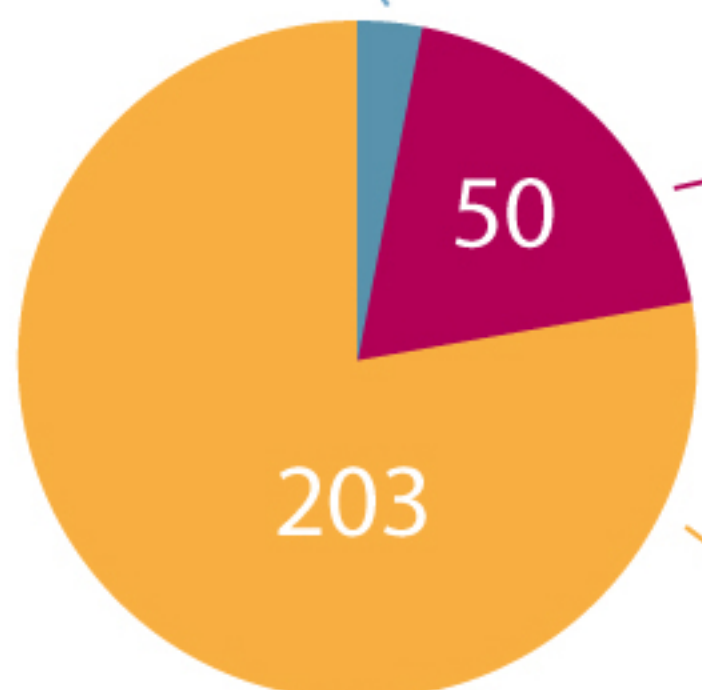

SUPERFICIE
TERRITORIALE :
12 077 KM²

NOMBRE
DE SLVIE 8

SIÈGE DE LA CMCAS
LANGUEDOC :

300 M²
PROPRIÉTÉ
D'ENGIE

Une quarantaine de locaux de
SLVie mais aussi des étangs,
des jardins ou jardins ouvriers
répartis dans toute la région
appartenant à Enedis, EDF,
GRDF, GRT Gaz, RTE, etc.

NOMBRE DE
BÉNÉFICIAIRES :
14 814

8 ÉLUS
Détachés de 100 % à 40 %
de leur temps de travail

BÉNÉVOLES
DANS LE
RÉSEAU
SOLIDAIRE

ACCOMPAGNATEURS

105
DEMANDES DE DÉTACHEMENT
DEMANDÉES POUR LE
1^{ER} TRIMESTRE 2016